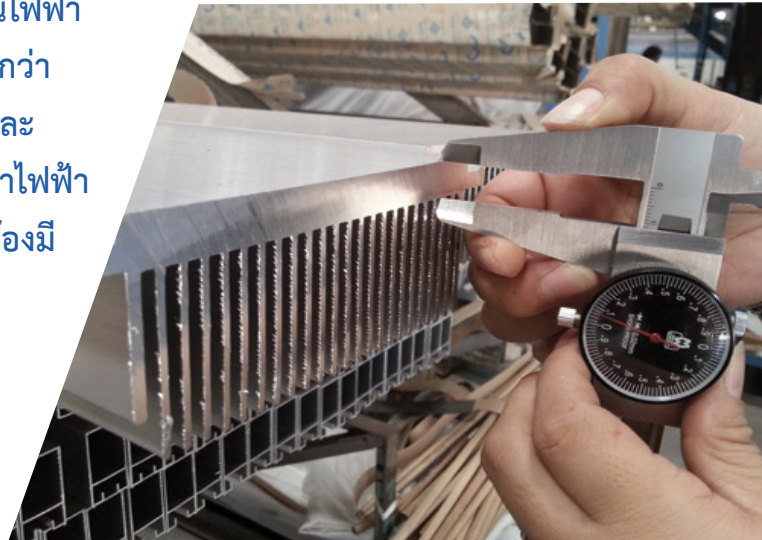

มหานครมีทอล สามารถผลิตชิ้นงานได้ตามความต้องการของลูกค้าโดยทีมงานมืออาชีพ และมีขั้นตอนการผลิตที่มีมาตรฐานเริ่มตั้งแต่ การคัดเลือกวัตถุดิบ การออกแบบแม่พิมพ์ การรีด และการบรรจุหีบห่อ

อุปกรณ์ไฟฟ้า

ด้วยคุณสมบัติพิเศษของอลูมิเนียมที่มีแรงต้านไฟฟ้ามากกว่าทองแดง รวมถึงความหนาแน่นและมีราคาที่ถูกกว่า อลูมิเนียมจึงถูกนำมาใช้เป็นส่วนประกอบของเครื่องใช้และอุปกรณ์ไฟฟ้า ทั้งยังใช้เป็นตัวระบายความร้อนและสื่อนำไฟฟ้า ทั้งนี้เพื่อความปลอดภัยของผู้ใช้งาน อลูมิเนียมต้องมีคุณภาพสูงและมีมาตรฐานตามข้อกำหนด