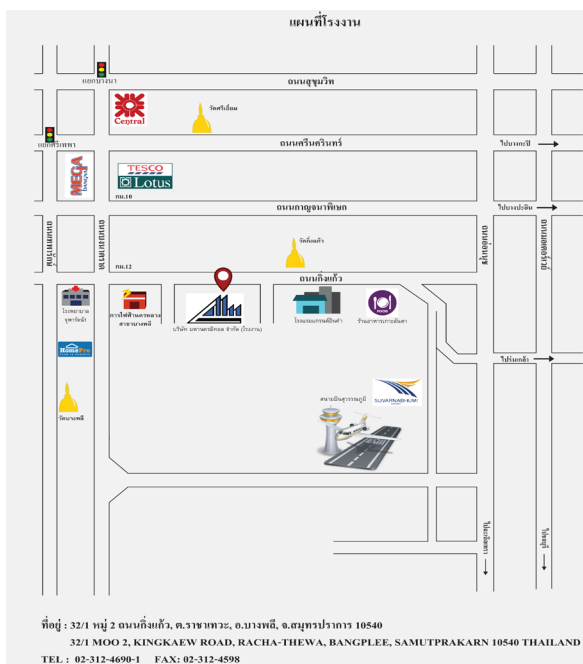

FACTORY : โรงงาน

ที่อยู่ : 32/1 หมู่ 2 ถนนกิ่งแก้ว ต.ราชาเทวะ

อ.บางพลี จ.สมุทรปราการ 10540

Email : info@metropolitanmetal.com