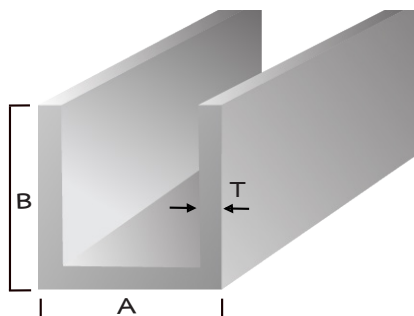

บริษัท มหานครมิทอล จำกัด
THE METROPOLITAN METAL CO., LTD.

Contact Us : 02-621-6235-9 E-mail : info@metropolitan.com

ตัวยูด้านเท่า (Equal Channel)

DIE NO.	A (mm.)	B (mm.)	T (mm.)	WEIGHT (kg. / m.)
08010	9.53	9.53	1.02	0.073
08020	9.53	9.53	1.20	0.085
08004	9.53	9.53	1.20	0.085
08030	12.70	12.70	1.00	0.098
08040	12.70	12.70	1.20	0.116
08050	15.88	15.88	1.00	0.124
08049	15.88	15.88	1.60	0.193
08003	19.05	19.05	0.90	0.134
08039	19.05	19.05	0.90	0.134
08060	19.05	19.05	1.00	0.149
08070	19.05	19.05	1.20	0.178
08005	19.05	19.05	1.20	0.178
08080	25.40	25.40	1.20	0.240
08000	25.40	25.40	1.50	0.297