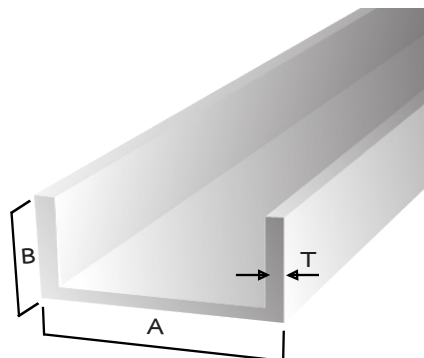

บริษัท มหานครมิทอล จำกัด
THE METROPOLITAN METAL CO., LTD.

Contact Us : 02-621-6235-9 E-mail : info@metropolitan.com

ตัวยูด้านไม่เท่า (Unequal Channel)

DIE NO.	A (mm.)	B (mm.)	T (mm.)	WEIGHT (kg. / m.)
07009	15.88	12.70	1.50	0.155
07011	19.05	12.70	1.00	0.155
07020	19.05	12.70	1.20	0.136
07027	22.22	12.70	1.00	1.123
07031	25.40	12.70	0.85	0.113
07030	25.40	12.70	1.00	0.132
07071	30.50	22.50	1.50	0.294
07037	31.75	12.70	0.70	0.105
07041	38.10	12.70	1.00	0.167
07070	38.10	19.05	1.20	0.240
07080	38.10	25.40	1.20	0.281
07016	38.10	25.40	2.90	0.653
07050	44.45	12.70	1.00	0.184
07060	50.80	12.70	1.00	0.201
07062	50.80	19.05	1.00	0.235
07110	50.80	25.40	1.00	0.270
07120	63.50	12.70	1.00	0.235
07130	76.20	12.70	1.00	0.270
07086	76.20	19.05	1.20	0.364
07083	76.20	25.40	1.50	0.504
07017	78.30	25.00	1.35	0.475
23040	100.00	20.00	1.20	0.448
07140	100.60	12.70	1.20	0.405
07145	100.60	19.05	1.00	0.373
07150	100.60	19.05	1.20	0.446