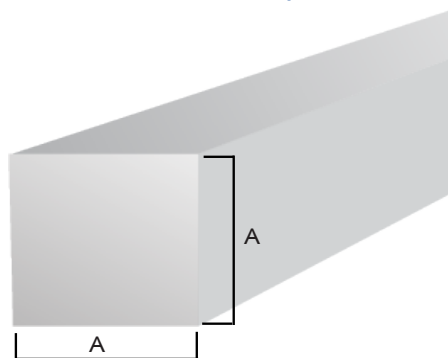

## เส้นสี่เหลี่ยมตัน (Square Bar)

DIE NO.	A ( mm. )	WEIGHT ( kg. / m. )
03010	6.35	0.109
03020	8.00	0.173
03030	9.53	0.246
03006	12.70	0.437
03007	15.38	0.683
03050	15.88	0.683
03060	19.05	0.983
03004	19.05	0.983
03008	22.22	1.338
03070	25.40	1.748
03002	25.40	1.748
03003	31.75	2.732
03000	38.10	3.934